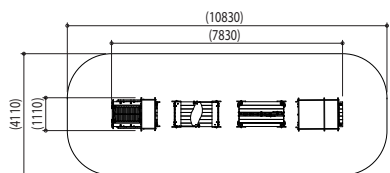

滑り台

滑り面は4mm厚のポリエステル製です。構造材には上記のカラーパネルと同じ素材を使用し、耐久性に優れ、温かみのある感触を子供に伝えます。

階段

耐久性を要求される部分には最新のハイブリッド材を使用しています。13mm厚の素材は70%の木くずと30%の樹脂を高圧処理により製造されます。ペイントはポリウレタン樹脂で耐紫外線の効果があります。

J2606A

- 1-3
- 15
- 1m
- 

J2606A-GG