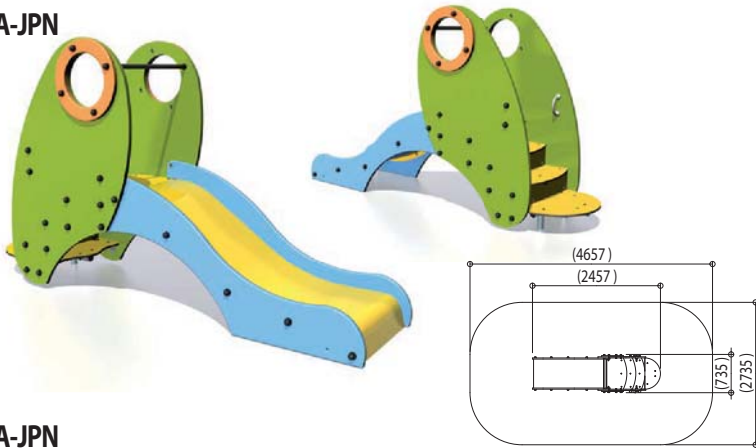

# Tiboo

乳幼児に最適な木材を使用する事により、自然の木の持つ温かさを体験します。鮮やかな色彩は楽しさと快活な環境を与えます。

J3902A-JPN

- 1-3
- 5
- 1m
- 

J3903A-JPN

- 1-3
- 5
- 0,60m
- 

J3921A-JPN

- 1-3
- 6
- 1m
- 

J3924A-JPN

- 1-3
- 10
- 1m
- 

J3952A-JPN

- 1-3
- 15
- 1m
- 

J3955A-JPN

- 1-3
- 12
- 1m
- 

日本の安全基準JPFA-SP-S-2014に合わせるため、部分的にバースと異なります。

J3956A-JPN

日本の安全基準JPSA-SP-S-2014に合わせるため、部分的にバースと異なります。

J3957A-JPN

Caractéristiques techniques

Tiboo

カラーパネル

22mm厚の船舶用白樺合板に2液性ポリウレタン樹脂を電解吹付塗装処理。有害な重金属は含まれません。子供にとって最適な素材で、耐久性にも富んでいます。カラーパネルには25年保障が付いています。

支柱

68 x 68mm角の集成材に無害な防腐加工処理を施しています。棘や割れの心配はありません。害虫や白蟻、茸菌より保護されています。自然の松の持つ温かさを子供に与えます。支柱には10年保証が付いています。