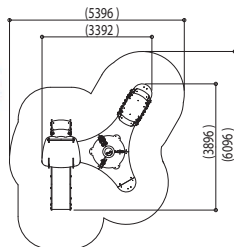

J3924A-JPN

- 1-3
- 10
- 1m
- 

J3952A-JPN

- 1-3
- 15
- 1m
- 

J3955A-JPN

- 1-3
- 12
- 1m
- 

日本の安全基準JPFA-SP-S-2014に合わせるため、部分的にバースと異なります。

J3956A-JPN

日本の安全基準JPSA-SP-S-2014に合わせるため、部分的にバースと異なります。

J3957A-JPN

Caractéristiques techniques

Tiboo

カラーパネル

22mm厚の船舶用白樺合板に2液性ポリウレタン樹脂を電解吹付塗装処理。有害な重金属は含まれません。子供にとって最適な素材で、耐久性にも富んでいます。カラーパネルには25年保障が付いています。

支柱

68 x 68mm角の集成材に無害な防腐加工処理を施しています。棘や割れの心配はありません。害虫や白蟻、茸菌より保護されています。自然の松の持つ温かさを子供に与えます。支柱には10年保証が付いています。