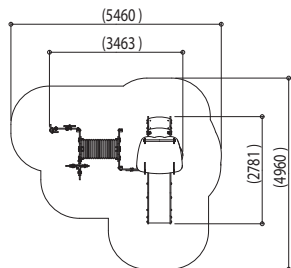

J3957A-JPN