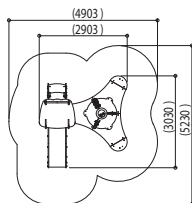

J3924A-JPN

- 1-3
- 10
- 1m
- 

J3952A-JPN

- 1-3
- 15
- 1m
- 

J3955A-JPN

- 1-3
- 12
- 1m
- 

日本の安全基準JPFA-SP-S-2014に合わせるため、部分的にバースと異なります。

J3956A-JPN

日本の安全基準JPSA-SP-S-2014に合わせるため、部分的にバースと異なります。

J3957A-JPN

Caractéristiques techniques

Tiboo

カラーパネル

22mm厚の船舶用白樺合板に2液性ポリウレタン樹脂を電解吹付塗装処理。有害な重金属は含まれません。子供にとって最適な素材で、耐久性にも富んでいます。カラーパネルには25年保障が付いています。

支柱

68 x 68mm角の集成材に無害な防腐加工処理を施しています。棘や割れの心配はありません。害虫や白蟻、茸菌より保護されています。自然の松の持つ温かさを子供に与えます。支柱には10年保証が付いています。