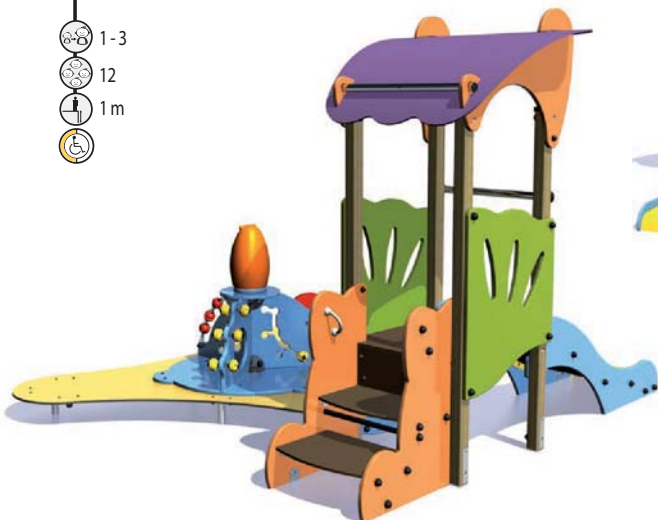

J3955A-JPN

- 1-3
- 12
- 1m