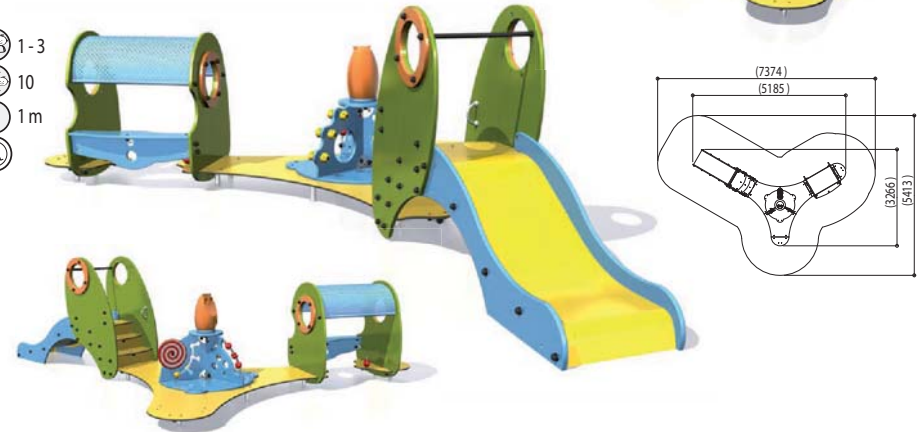

J3924A-JPN

- 1-3
- 10
- 1m