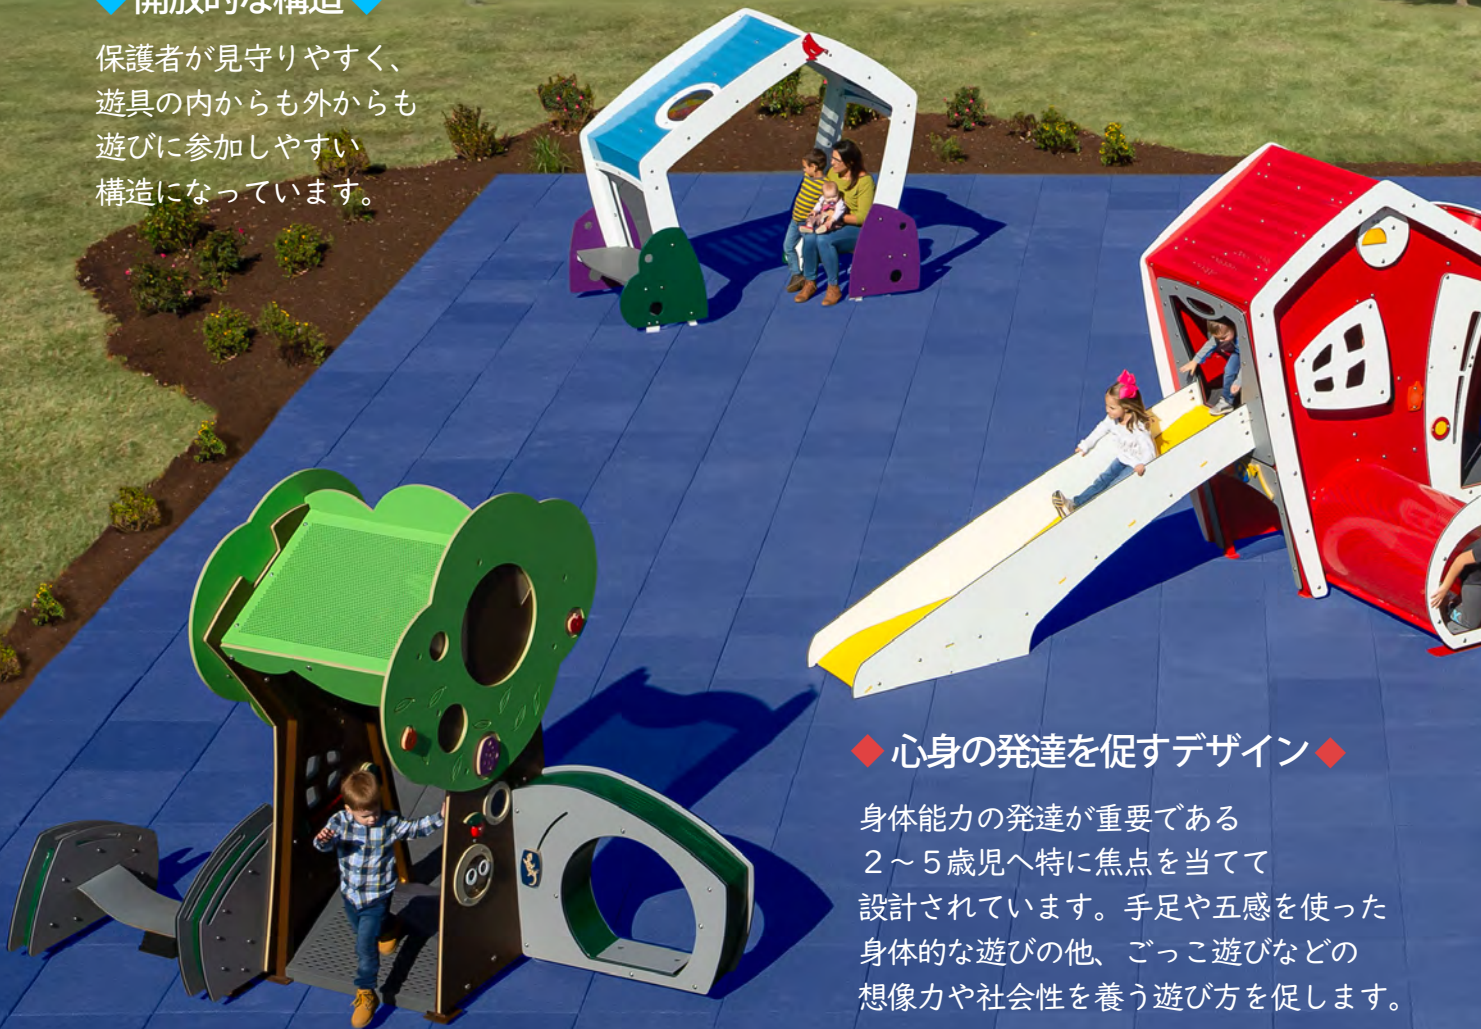

# Mini City, Big Fun!

## ◆開放的な構造◆

保護者が見守りやすく、  
遊具の内からも外からも  
遊びに参加しやすい  
構造になっています。

# Garden Sensory Wall

【Garden Sensory Wall  
-ガーデンセンサリーウォール】

【ガーデンセンサリーウォール】は地面の高さから利用できるため、身体能力を問わず誰でも遊ぶことができます。

- ・選べる5種類のパネル：お好きなプレイパネルを前面に1つ、または前面と背面に1つずつ設置することができます。
- ・ロープ：子供たちが立って移動する練習のためのハンドグリップです。