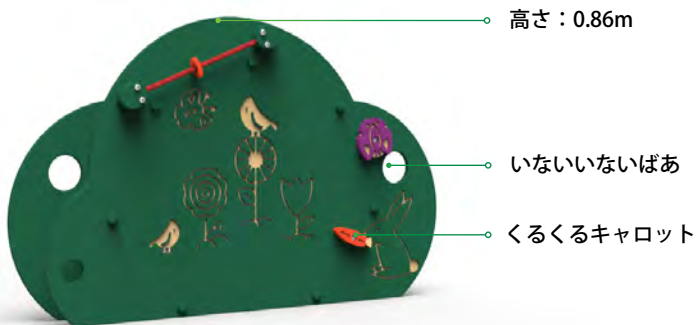

# Garden Sensory Wall

【Garden Sensory Wall  
-ガーデンセンサリーウォール】

【ガーデンセンサリーウォール】は地面の高さから利用できるため、身体能力を問わず誰でも遊ぶことができます。

- ・選べる5種類のパネル：お好きなプレイパネルを前面に1つ、または前面と背面に1つずつ設置することができます。
- ・ロープ：子供たちが立って移動する練習のためのハンドグリップです。

パネル二枚モデル：MR0884(埋め込み式)/MR0884BD(ボルト留め)  
パネル一枚モデル：MR0888(埋め込み式)/MR0888BD(ボルト留め)

※パネル二枚モデル限定のオプションパーツです。